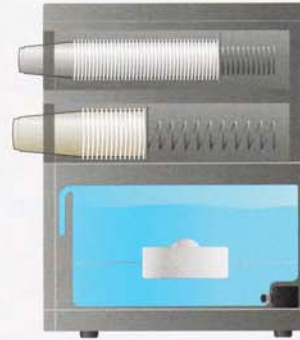

Wassertank-Modul

CINO Wassertank 7,0l
Andockmodul Aqua

Ausstattung:
2 x 3,5l Wassertank
Brita Filter
Kartuschen
Magnetfixierung
Membranpumpe
€ 329,00

Technische Daten

Höhe:	525 mm
Breite:	150 mm
Tiefe:	400 mm
Anschluss:	24 VDC
Kapazität:	2 x 3,5l
<hr/>	
Dock.-Pos.:	Links

Service & Wassertank-Modul

CINO Service - Aqua
Andockmodul - iC & Grande

Ausstattung:
1 x 3,5l Wassertank
Brita Filter
80 mm Big Cup
Becherröhre
Schublade
€ 269,00

Technische Daten

Höhe:	525 mm
Breite:	150 mm
Tiefe:	400 mm
Anschluss:	24 VDC
Kapazität:	
Becher	90/60
Wassertank	3,5l
Dock.-Pos.:	Links

Service-Modul

CINO Service Modul
Andockmodul Becher

Ausstattung:
1 x Standard 70 mm
Becherröhre
2 x Big Cup 80 mm
Becherröhre
Schublade
€ 195,00

Technische Daten

Höhe:	525 mm
Breite:	150 mm
Tiefe:	400 mm
Anschluss:	-
Kapazität:	
Becher	90/60/40
Dock.-Pos.:	Re / Li